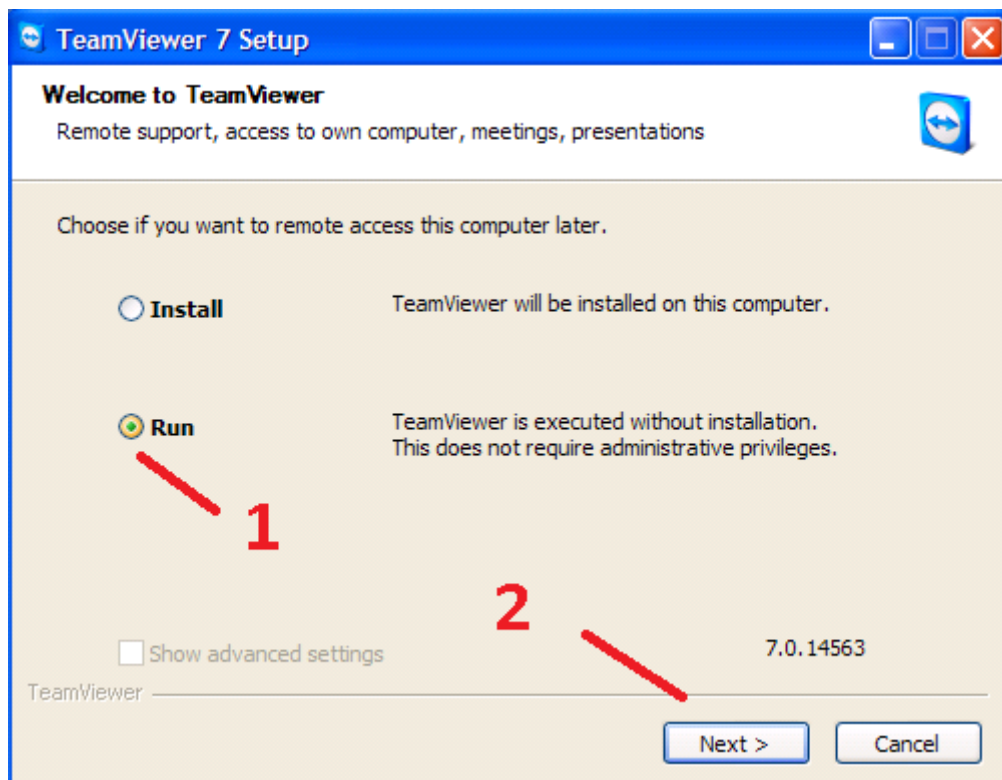

Attālinātas palīdzības sniegšana

Ar TeamViewer 7 uz Windows XP

Lejupielādē uzstādīšanas pakotni http://www.teamviewer.com/download/TeamViewer_Setup.exe

Palaid šo programmu uz izpildi.

Pārliecinies, ka **Publisher** ir **TeamViewer** un tad spied **Run**