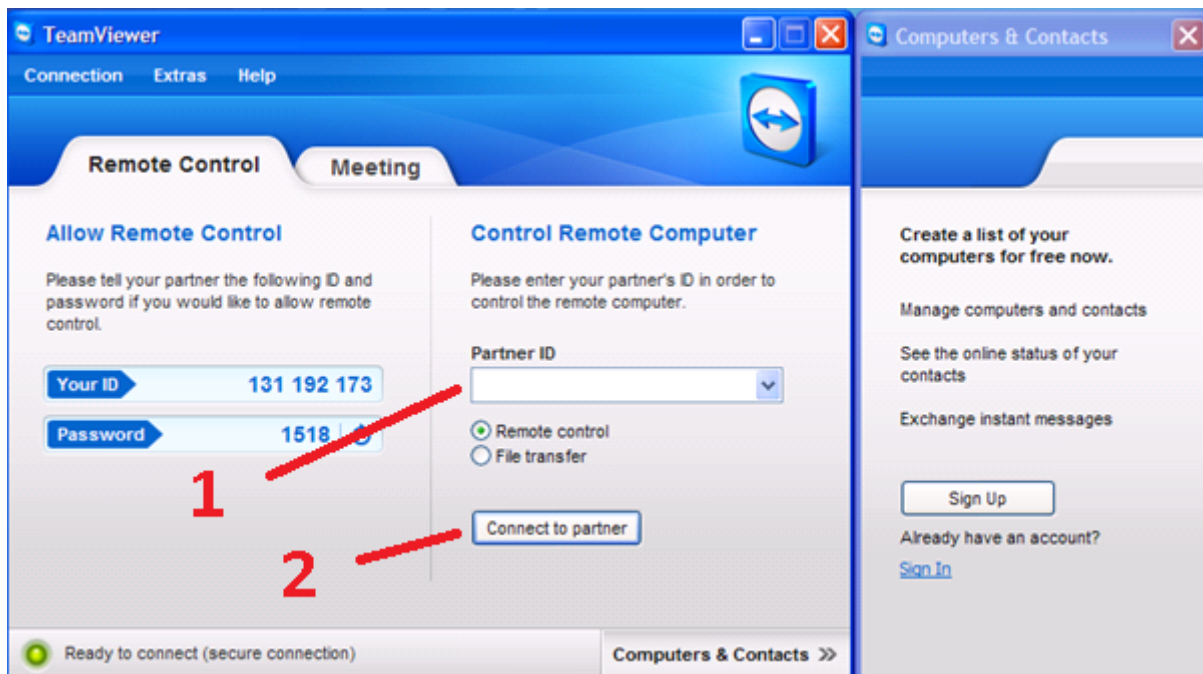

Attālinātas palīdzības sniegšana

Ar TeamViewer 7 uz Windows XP

Lejupielādē uzstādīšanas pakotni http://www.teamviewer.com/download/TeamViewer_Setup.exe

Palaid šo programmu uz izpildi.

Pārliecinies, ka **Publisher** ir **TeamViewer** un tad spied **Run**

Lai sniegtu attālinātu palīdzību programma nav jāustāda, pārlic punktu uz **Run**, tad spied **Next**

Lietošanas noteikumi ir jāakceptē - ieliec ķeksi un spied **Next**

Pieprasi kodu (**Your ID**) palīdzības lūdzējam un ievadi to lauciņā **Partner ID**, spied **Connect to partner** kad aicināts pieprasi un ievadi pieslēguma paroli (**Password**)