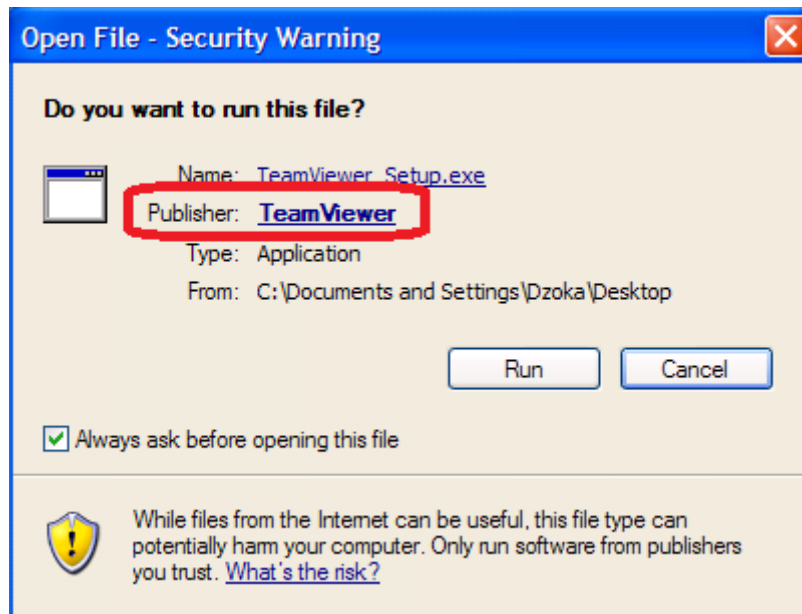

Attālinātas palīdzības sniegšana

Ar TeamViewer 7 uz Windows XP

Lejupielādē uzstādīšanas pakotni http://www.teamviewer.com/download/TeamViewer_Setup.exe

Palaid šo programmu uz izpildi.

Pārliecinies, ka **Publisher** ir **TeamViewer** un tad spied **Run**

Lai sniegtu attālinātu palīdzību programma nav jāustāda, pārlic punktu uz **Run**, tad spied **Next**

Lietošanas noteikumi ir jāakceptē - ieliec ķeksi un spied **Next**

Pieprasi kodu (**Your ID**) palīdzības lūdzējam un ievadi to lauciņā **Partner ID**, spied **Connect to partner** kad aicināts pieprasi un ievadi pieslēguma paroli (**Password**)