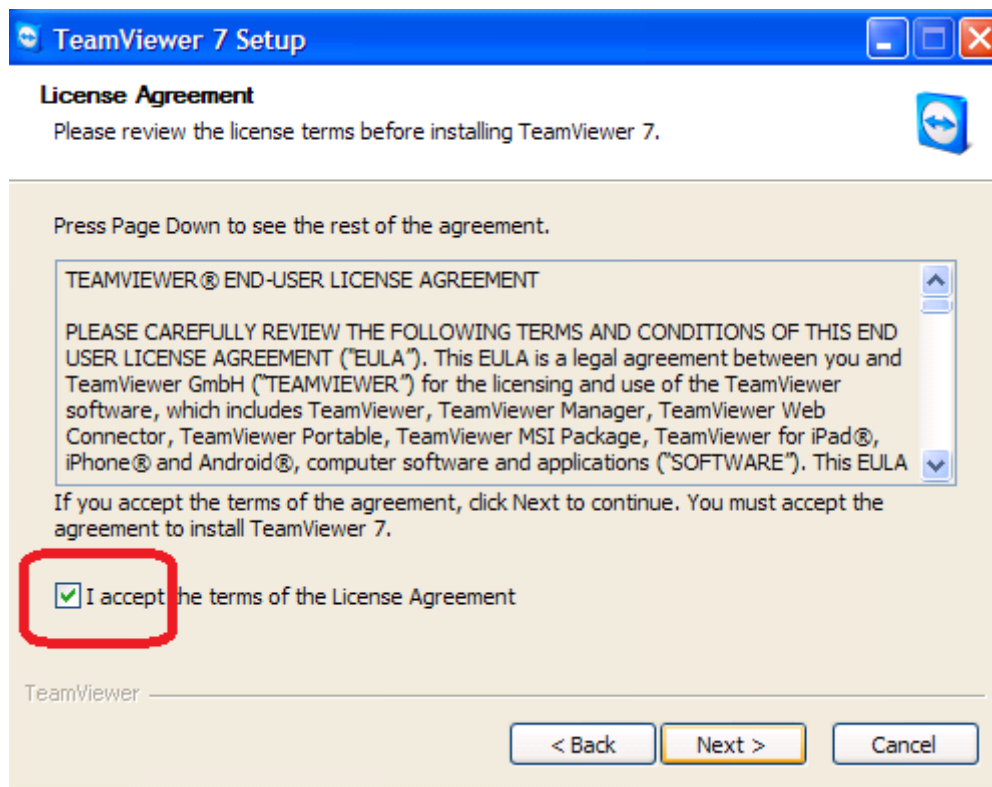

Lai sniegtu attālinātu palīdzību programma nav jāustāda, pārlic punktu uz **Run**, tad spied **Next**

Lietošanas noteikumi ir jāakceptē - ieliec ķeksi un spied **Next**